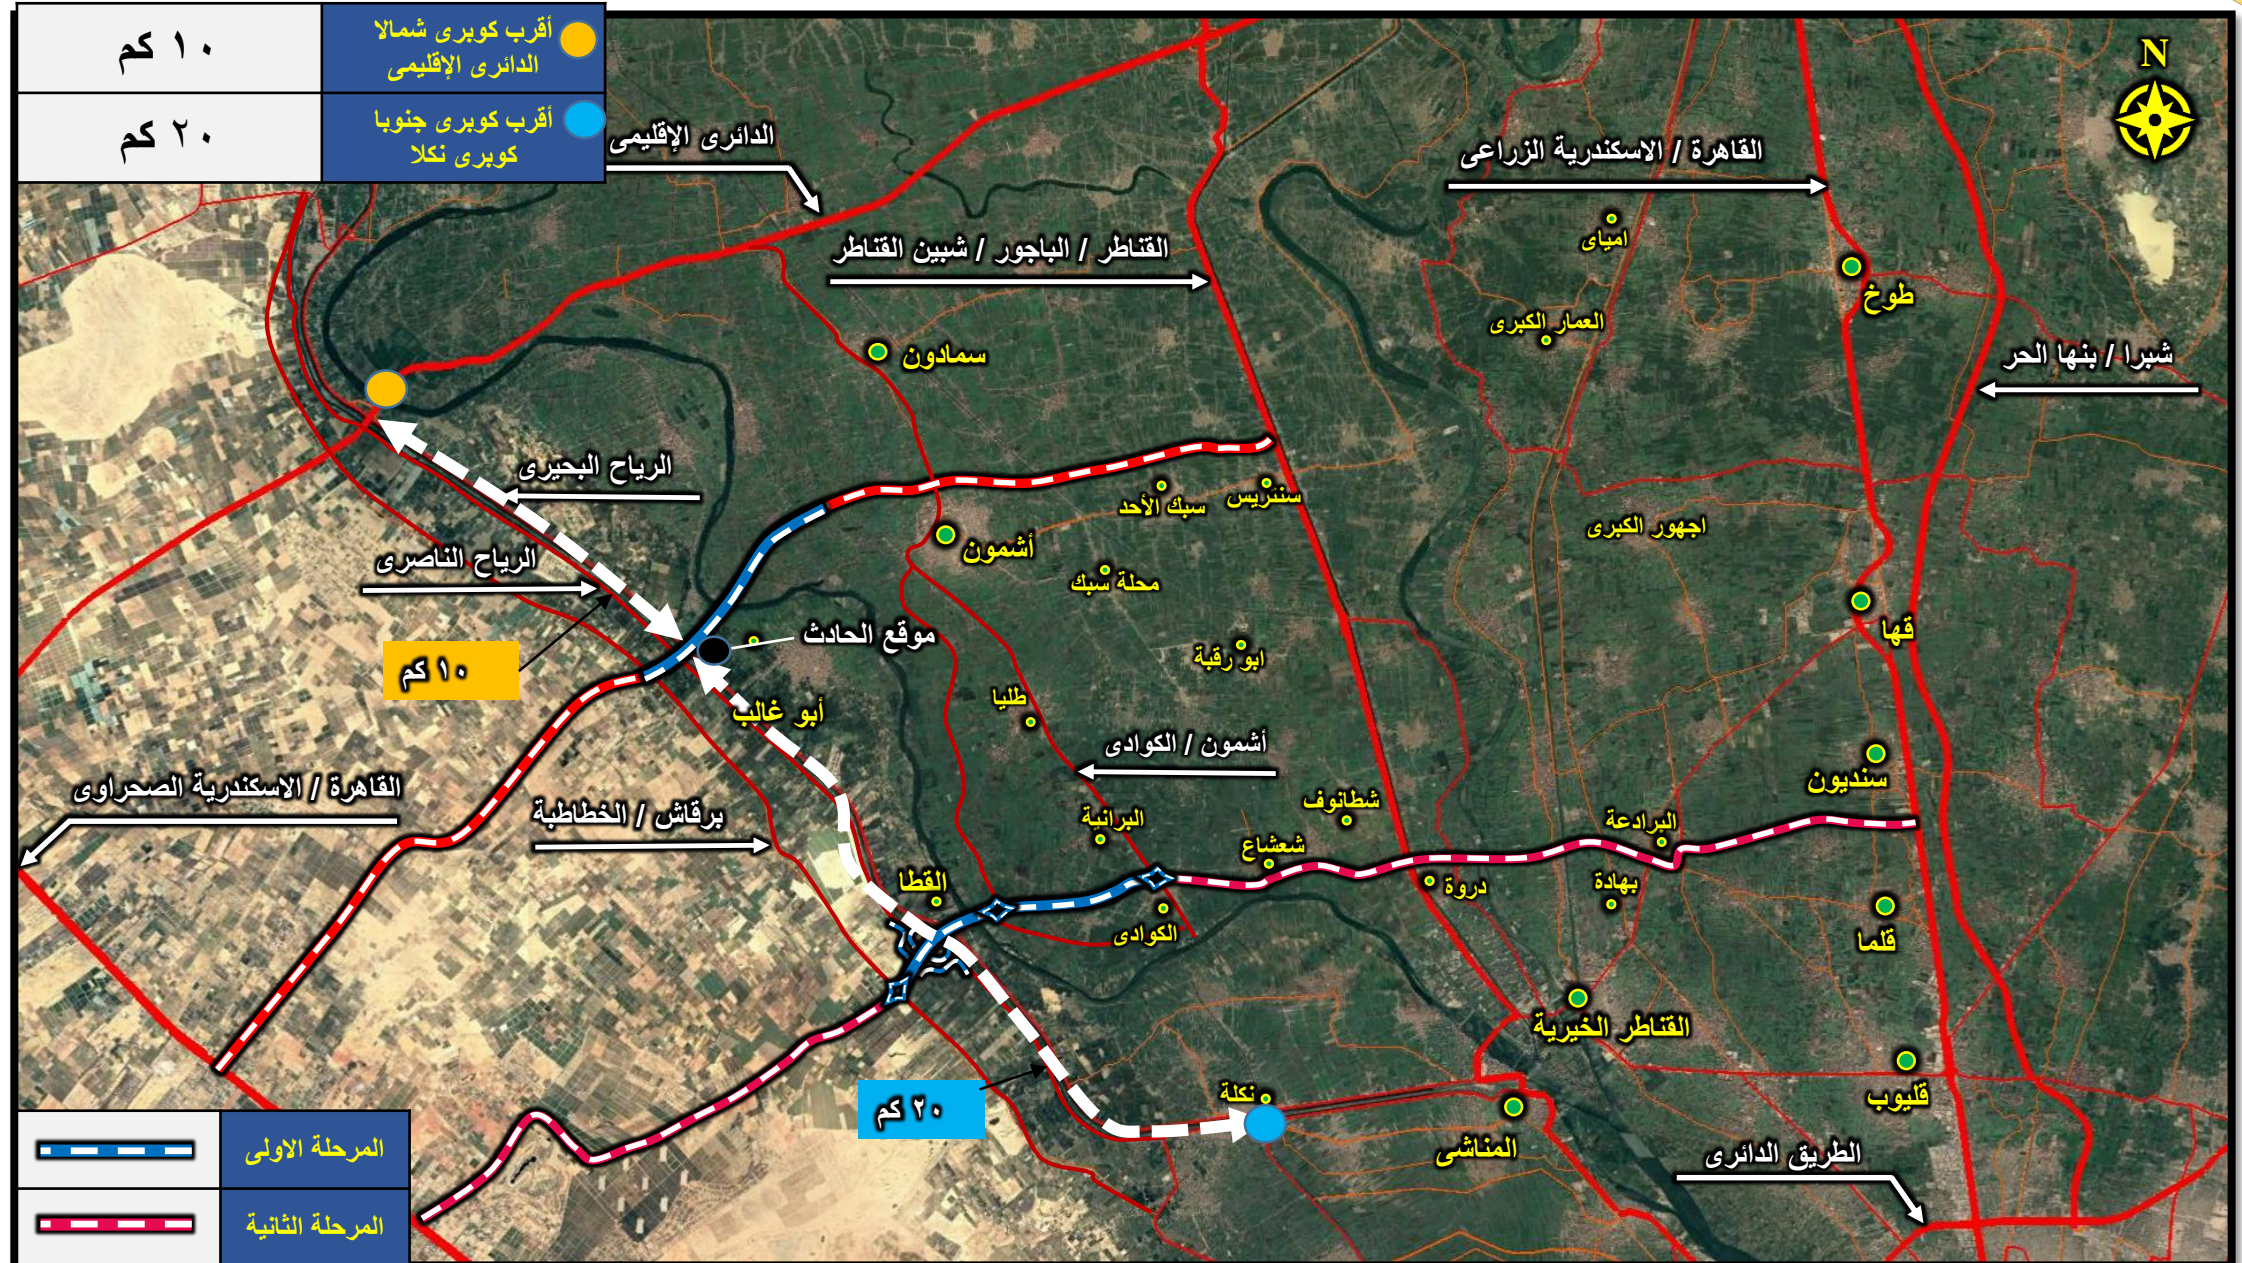

**المحاور والكبارى القائمة والجارى انشاؤها
على الرياح البحيرى بديلا للمعديات**

المحاور بمنطقة أبو غالب

محور ابو غالب على النيل

محور القطا

صور المشروع

صور المشروع